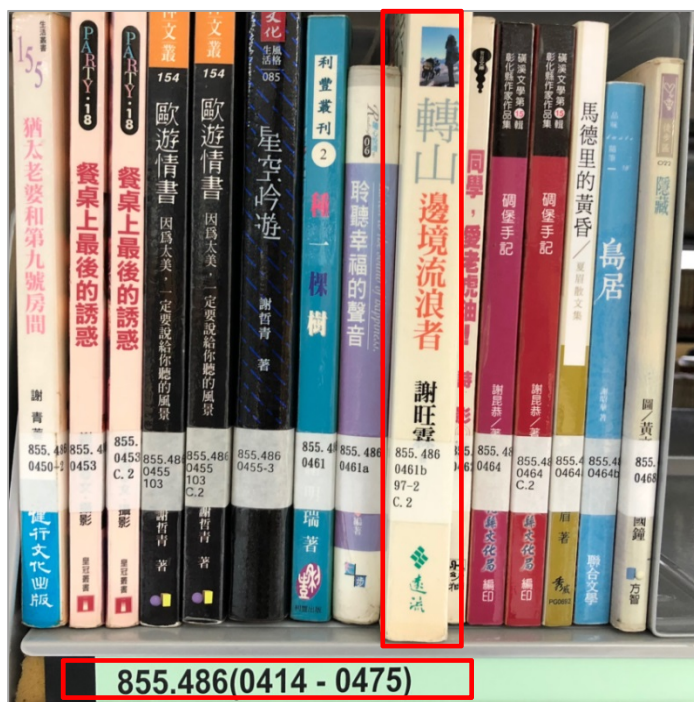

(4)每排書籍下方有更細的分類標示。依序找到 855.486 (0414-0475) 的架位，即可找到此書。